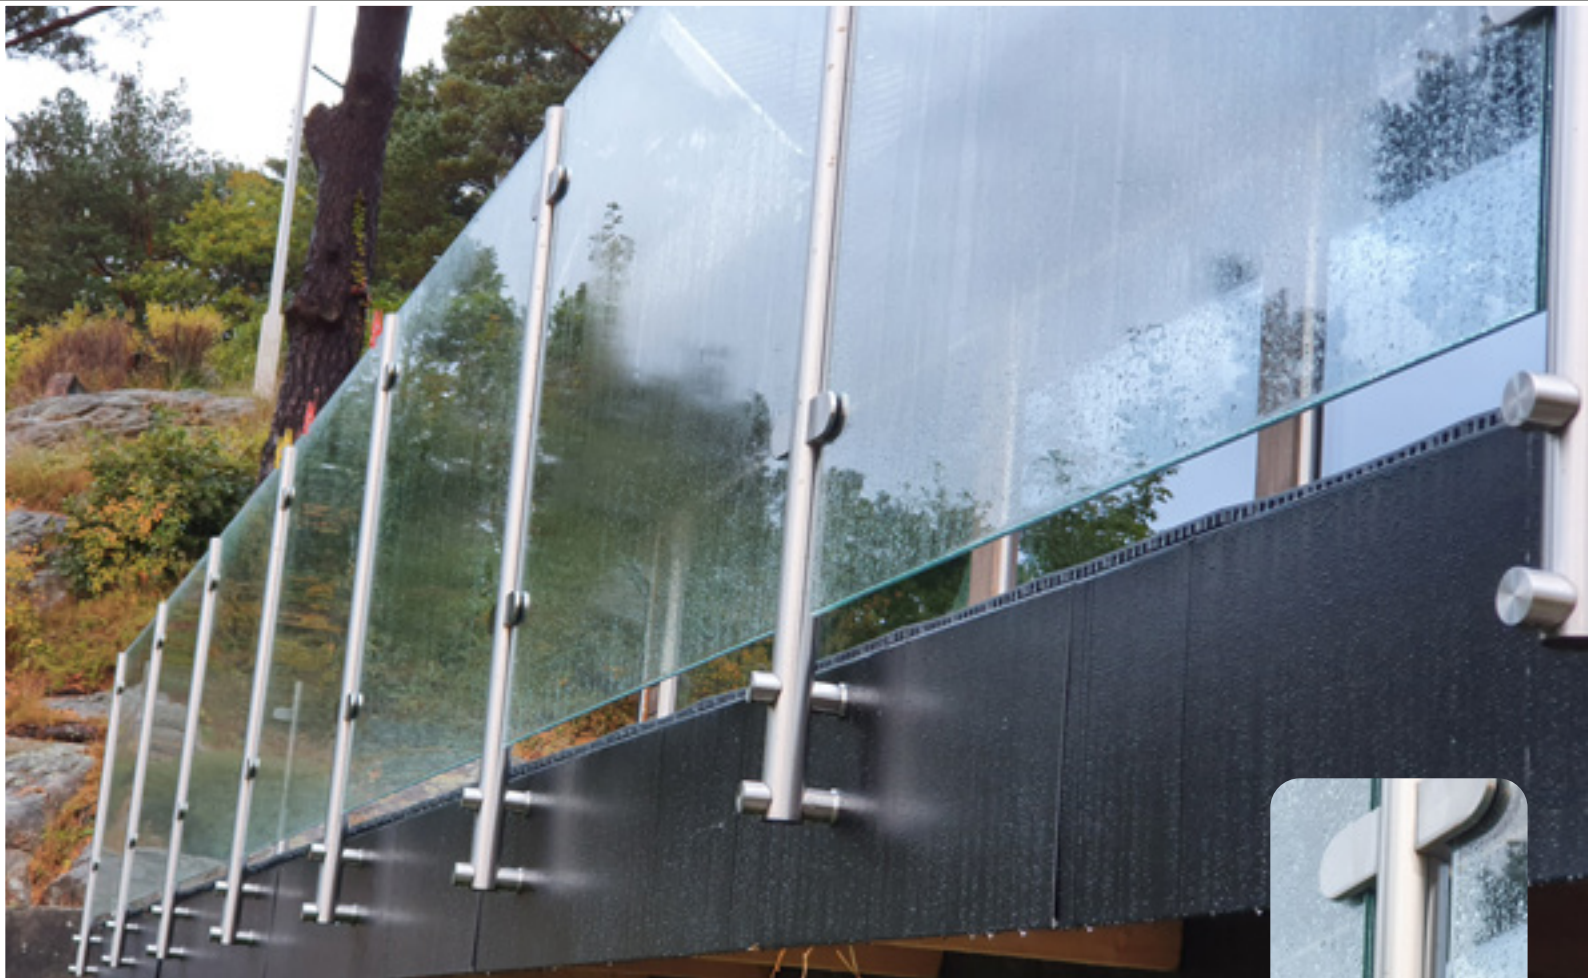

SOFTLINE 2

Et rimelig rekkverk for de som liker å nyte utsikten uten topprekke.

Her er stolpene tykkere i stålet for å kompensere styrken med topprekke.

Stålet er i børstet syrefast asis 316.

Her brukes det glass som er herdet laminert.

SOFTLINE 2 MINI

Et meget godt alternativ til skjerming utenfra, her kan man få høyde etter ønske.

Her er stolpene i
børstet syrefast stål asis 316.
Her brukes det 5-6 mm herdet glass.

SOFTLINE 4

med enkel punktfeste

**Stolper og fester
er i børstet syrefast
stål asis 316**

SOFTLINE 6

Frontmonterte stolper
med topprekke.

**Stolper og fester er i
børstet syrefast stål asis 316**
Her brukes det herdet laminert glass.
(sikkerhetsglass)

EASY LINE 2 MINI

Et fint og tett alternativ for å stenge vinden ute uten å miste utsikt.

**Toppmontert skinne
i eloksert aluminium.
Her med 12 mm herdet glass.
(kan også fåes frontmontert)**

GLASS

med punktfeste