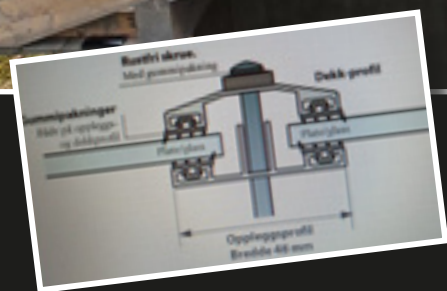

GLASSTAK

Glasstak
til hagestuer/drivhus e.l.

**Profilen i aluminium.
8,76 herdet laminert.
Dette kan man gå på.
Her kan også leveres med
isolerglass.**