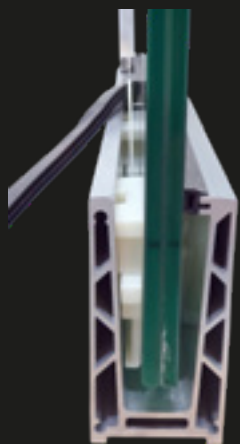

**Stolper og fester
er i børstet syrefast
stål asis 316**

SOFTLINE 6

Frontmonterte stolper
med topprekke.

**Stolper og fester er i
børstet syrefast stål asis 316**
Her brukes det herdet laminert glass.
(sikkerhetsglass)

EASY LINE 1

Bestselger!

Denne modellen kan leveres uten topprekke - glassamlere, eller med forskjellige typer topprekker. Her kan man også få skinne med justeringer for glass.

Frontmontert skinne i eloksert aluminium.
(Her kledd med sort blikk)
Her er det brukt 16,76 herdet laminert glass.